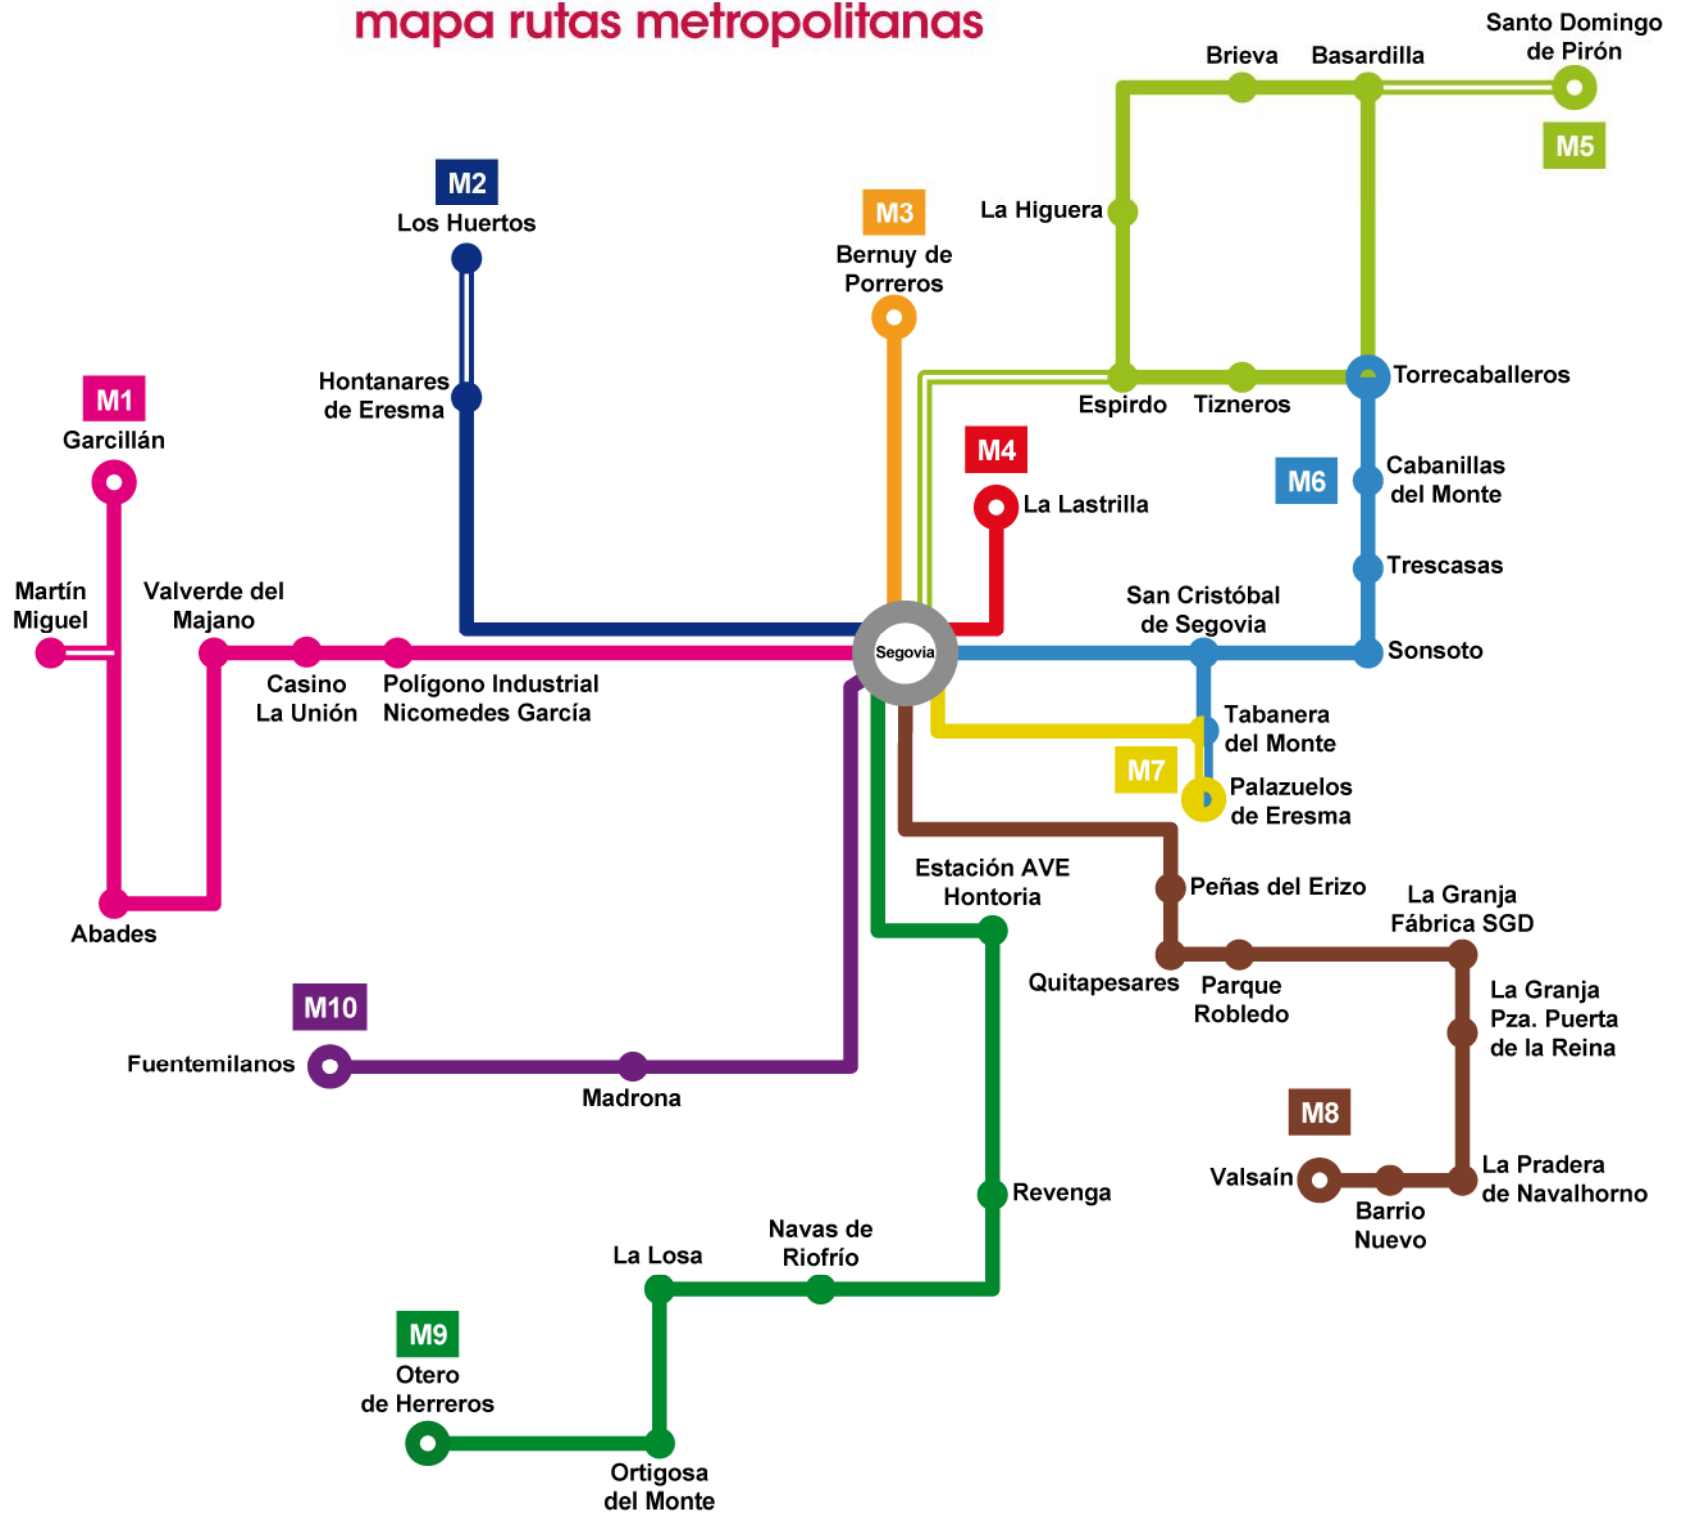

mapa rutas metropolitanas

TRANSPORTE METROPOLITANO SEGOVIA

RUTA M7

PALAZUELOS DE ERESMA - TABANERA DEL MONTE

DE LUNES A VIERNES LABORABLES - SALIDAS DE SEGOVIA DESDE ESTACIÓN DE AUTOBUSES

SEGOVIA	TABANERA	PALAZUELOS
7:40	8:00	8:05
8:25	8:45	8:50
9:10	9:30	9:35
9:55	10:15	10:20
10:40	11:00	11:05
11:25	11:45	11:50
12:10	12:30	12:35
13:00	13:20	13:25
13:40	14:00	14:05
14:15	14:35	14:40
15:15	15:35	15:40
15:55	16:15	16:20
16:40	17:00	17:05
17:25	17:45	17:50
18:30	18:50	18:55
20:10	20:30	20:35
21:20	21:37	21:42

Recorrido: Delicias y Acueducto.

SÁBADOS LABORABLES - SALIDAS DE SEGOVIA DESDE ESTACIÓN DE AUTOBUSES

SEGOVIA	PALAZUELOS	TABANERA	S.CRISTOBAL	SONSOTO	TRESCASAS	CABANILLAS	TORRECAB.
9:20	9:35	9:37	9:40	9:43	9:45	9:47	9:50
13:30	13:45	13:47	13:49	13:51	13:53		
15:15	15:30	15:32	15:35	15:38	15:41	15:43	15:45
19:30	19:45	19:47	19:50	19:53	19:56	19:58	20:00
22:30	22:45	22:47	22:50	22:53	22:56	22:58	23:00

DOMINGOS - SALIDAS DE SEGOVIA DESDE ESTACIÓN DE AUTOBUSES

SEGOVIA	PALAZUELOS	TABANERA	S.CRISTOBAL	SONSOTO	TRESCASAS	CABANILLAS	TORRECAB.
11:45	12:00	12:03	12:06	12:09	12:10	12:13	12:15
19:30	19:45	19:47	19:50	19:53	19:55		
21:45	22:00	22:02	22:05	22:08	22:10	22:12	22:15

Recorrido Urbano: Estación de Autobuses, Hospital, IES Andrés Laguna, Gasolinera La Pista, Plaza de Toros

TRANSPORTE METROPOLITANO SEGOVIA

RUTA M8 (1/3)

VALSAÍN - SEGOVIA

DE LUNES A VIERNES LABORABLES - SALIDAS DE SEGOVIA DE LA ESTACION DE AUTOBUSES